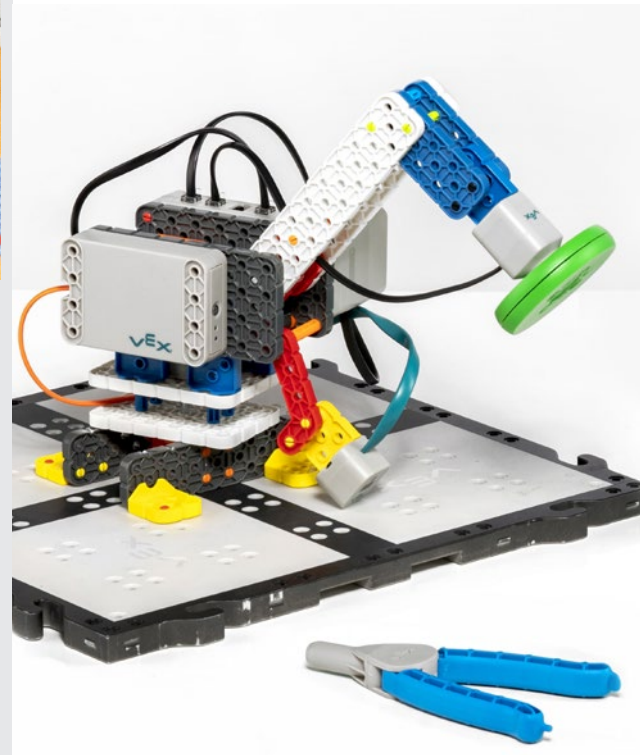

Z myślą o wsparciu nauczycieli stworzyliśmy zasoby, które pozwalają wyeliminować metodę prób i błędów przy nauczaniu z VEX 123 i są doskonałym wsparciem w nauczaniu STEM.

VEX 123 Plus

- 1 robot VEX 123
- 1 tabliczka kodująca
- bloczki kodu (50 szt.)
- 1 boisko

cena: **1129 PLN**

Mała Pracownia Klasowa VEX 123

- 6 × robot VEX 123
- 6 × tabliczka kodująca
- 7 × bloczki kodu (50 szt.)
- 3 × boisko
- torba do przechowywania
- stacja ładowująca do robotów

cena: **6899 PLN**

Pobierz scenariusze zajęć

www.vexrobotics.pl/laboratoria-stem

VEX GO

System konstrukcyjny, który uczy podstaw programowania przez zabawę i praktyczne zajęcia.

- wygodne przechowywanie
- elementy konstrukcyjne kompatybilne z VEX IQ
- nieograniczona liczba projektów