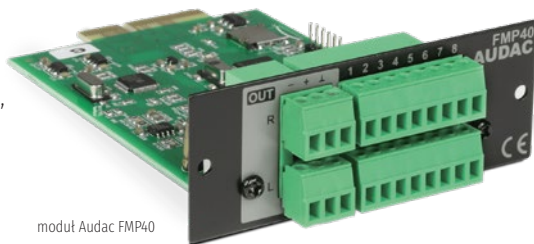

cena: **4949 PLN** 5 silników · 4 czujniki · ponad 600 elementów

12 Nagłośnienie

Głośnik **Avtek Soundbar 2.1 ver.2**

cena: **369 PLN**

- moc całkowita: 60 W RMS (2 × 12 W + 1 × 36 W)
- wejścia: optyczne / HDMI (ARC) / RCA (L/R) / liniowe 3,5 mm / port USB
- Bluetooth
- zasilanie: zasilacz zewnętrzny 20 V / 1,5 A
- wymiary: 10 × 83 × 10 cm

Ekonomiczne nagłośnienie w sali lekcyjnej

Dzwonek bezstresowy **Audac XMP44 + FMP40**

Audac XMP44

Odtwarzacz XMP44 wyposażony w moduł FMP40, to rozwiązanie dla szkół, które zmienia sposób ogłaszania przerw. Połączenie to może zastąpić tradycyjne, często nieprzyjemne dźwięki dzwonek, oferując spokojniejsze i mniej stresujące środowisko na korytarzach szkolnych. Dzięki możliwości wgrania własnych melodii ten odtwarzacz umożliwia ogłaszanie początku i końca lekcji przyjemnymi dźwiękami, przyczyniając się do obniżenia poziomu stresu zarówno wśród uczniów, jak i nauczycieli.