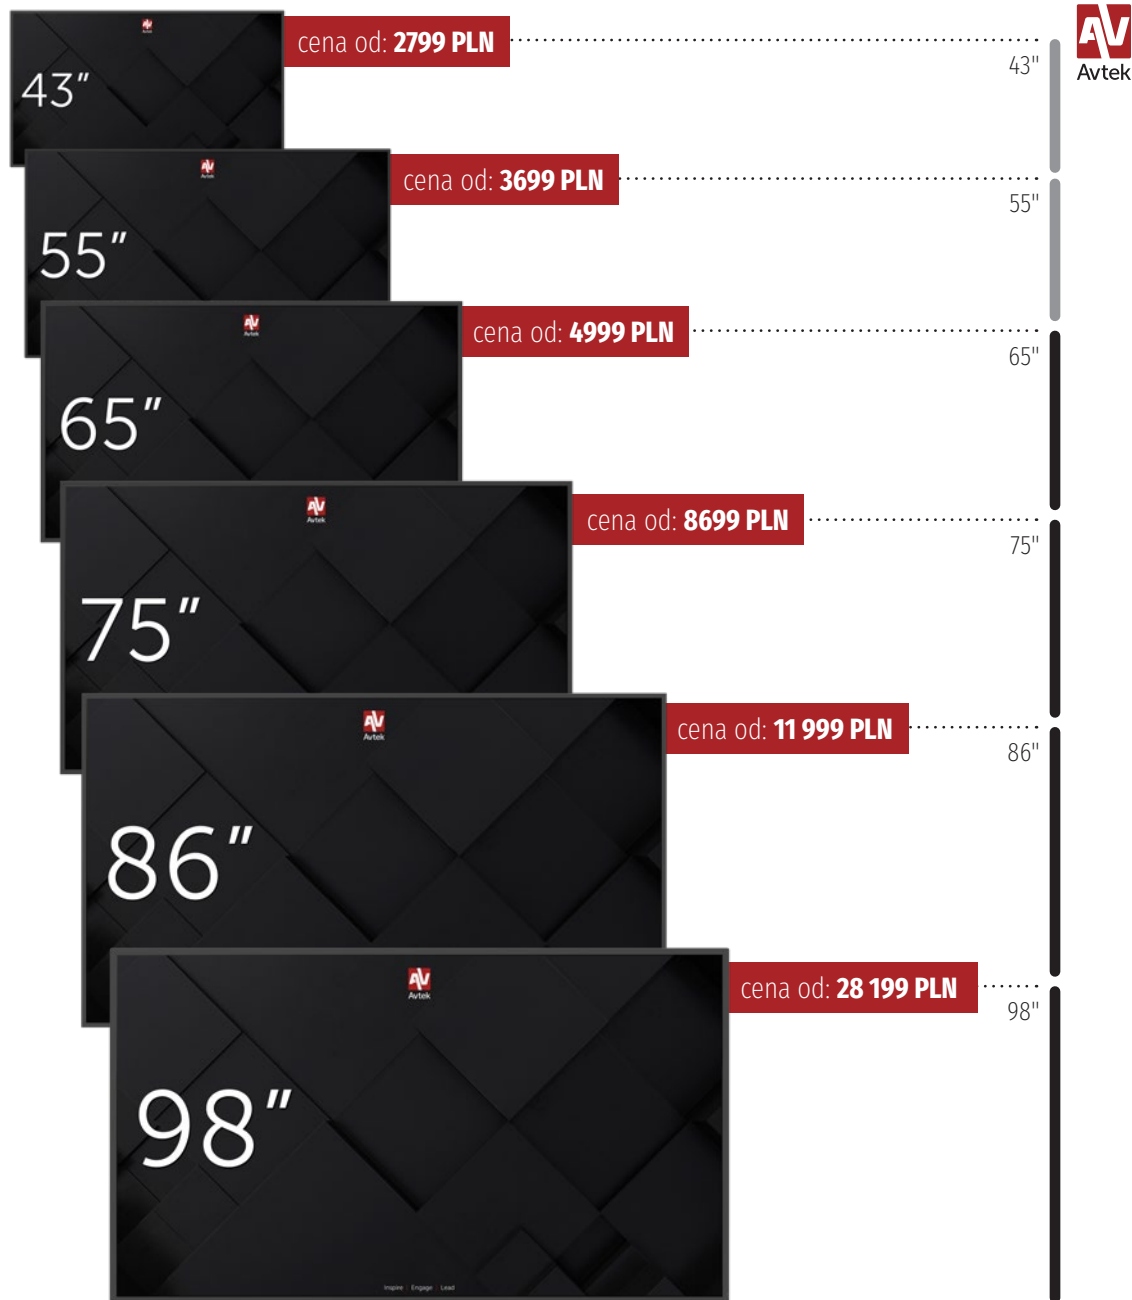

Najważniejsze funkcje:

- **Bezprzewodowe przesyłanie obrazu** (Airplay, Chromecast, Miracast z modułem wi-fi) — ułatwia prowadzenie lekcji bez użycia kabli HDMI. Dzięki temu nauczyciel może łatwo i szybko dzielić się ekranem swojego urządzenia z uczniami, co sprzyja płynnej i dynamicznej prezentacji materiału edukacyjnego.
- **Możliwość zdalnego przesyłania materiałów do wyświetlania** — monitory Avtek DS umożliwiają łatwą aktualizację treści na cyfrowej gazecie szkolnej bez konieczności fizycznego podchodzenia do urządzenia. To sprawia, że zarządzanie informacjami jest znacznie bardziej efektywne i wygodne, pozwalając na szybką zmianę wyświetlanych treści w zależności od potrzeb szkoły.
- **Funkcja automatycznego włączania i wyłączenia według harmonogramu** — monitor Avtek DS, służący jako cyfrowa gazетка szkolna, sam włączy się rano i wyłączy wieczorem, co oszczędza czas i zasoby. To gwarancja efektywnego zarządzania szkolnymi treściami bez podchodzenia do urządzenia!
- **Brak dekodera TV** — użytkowanie monitorów Avtek DS jest wolne od opłat abonamentowych RTV. To znacząco obniża koszty eksploatacji w szkole, umożliwiając przeznaczenie środków na inne potrzeby.

Więcej dowiesz się na stronie